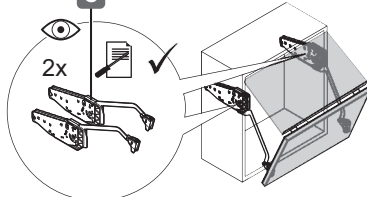

FREEfold short

by Kesseböhmer

<http://support.kesseboehmer.de/freefold>

- DE** Öffnungswinkelbegrenzer
- EN** Opening angle restraint
- FR** Limiteur d'angle d'ouverture
- IT** Limitatore di apertura
- ES** Limitador de apertura

B

i

FREEfold
FREEfold short

C

i

max. > 90°

max < 90°
(~ 77° - 84°)

1