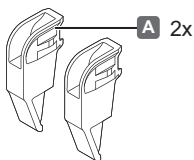

FREEfold short

by Kesseböhmer

<http://support.kesseboehmer.de/freefold>

- DE** Öffnungswinkelbegrenzer
- EN** Opening angle restraint
- FR** Limiteur d'angle d'ouverture
- IT** Limitatore di apertura
- ES** Limitador de apertura

B

i

FREEfold
FREEfold short

C

i

max. > 90°

max < 90°
(~ 77° - 84°)

1