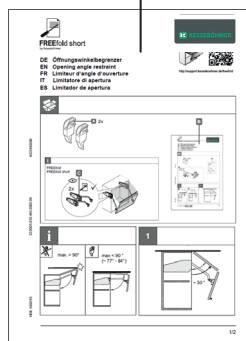

FREEfold short

by Kesseböhmer

<http://support.kesseboehmer.de/freefold>

- DE** Öffnungswinkelbegrenzer
- EN** Opening angle restraint
- FR** Limiteur d'angle d'ouverture
- IT** Limitatore di apertura
- ES** Limitador de apertura

B

i

FREEfold
FREEfold short

C

i

max. > 90°

max < 90°
(~ 77° - 84°)

1