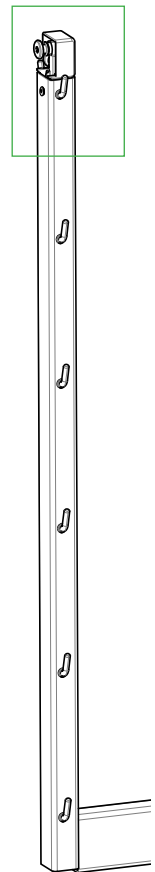

DISPENSA junior slim

11