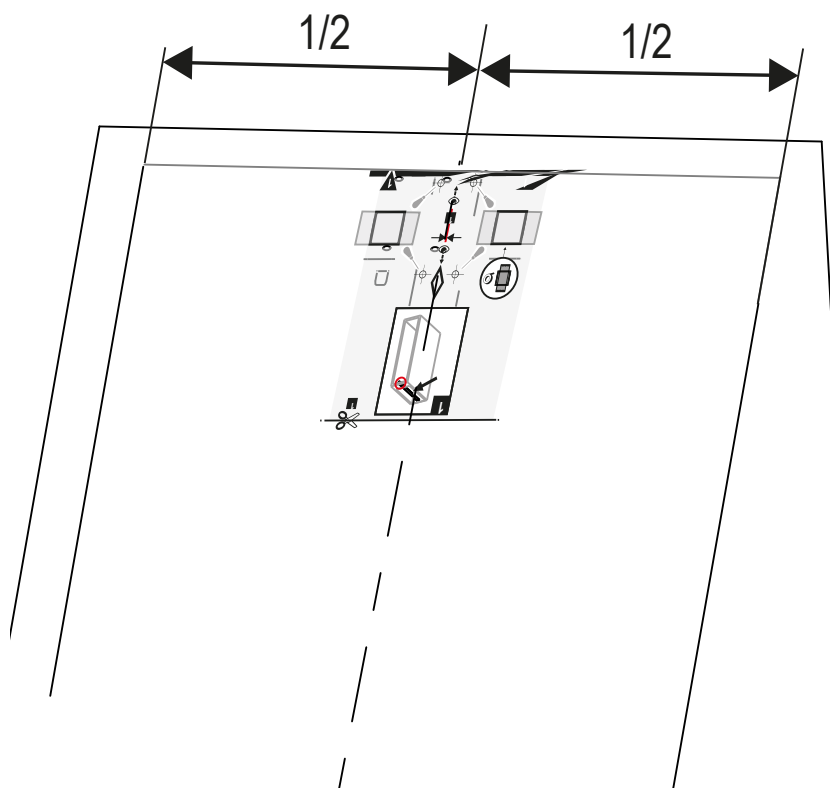

DISPENSA junior slim

4