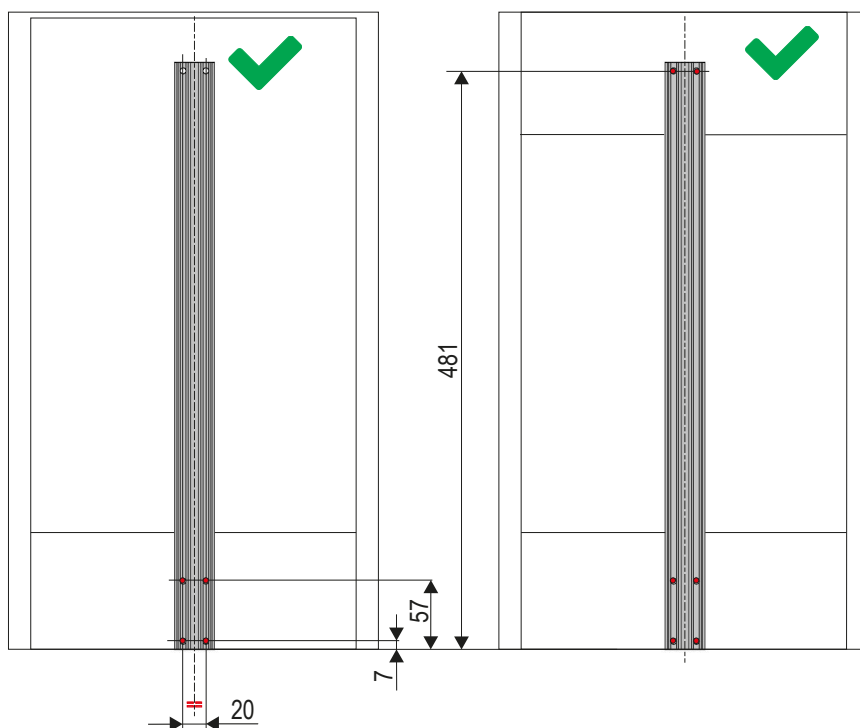

5

1x

PZ2

4x (6x)