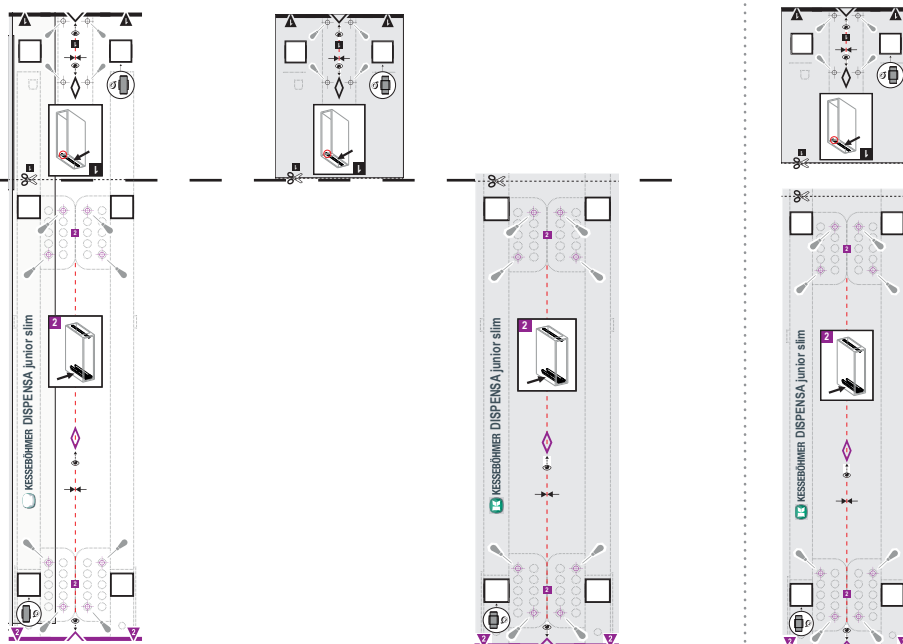

# DISPENSA junior slim

1

2

FH	CH	CW	CD
551	640-728	≤ 160	≤ 490
606	695-783	≤ 160	≤ 490

3