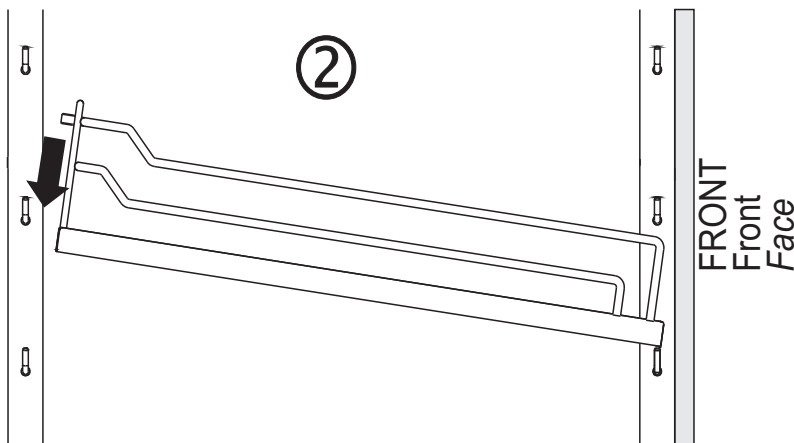

Montageanleitung ARENA-Einhängetablar

Mounting instructions ARENA-clip-on shelf

Instructions d'assemblage ARENA-tableau

A. Montage Mounting Assemblage

bei der Tablar montage
nur mittig auf Holzplatte
und im hinteren Bereich der Reling drücken

onDuring assembling the shelves,
please do only push
in the middle of the panel
and only in the rail in the back

Lors du montage du tableau,
poussez le centre du plateau bois
et la partie derrière de la galerie.