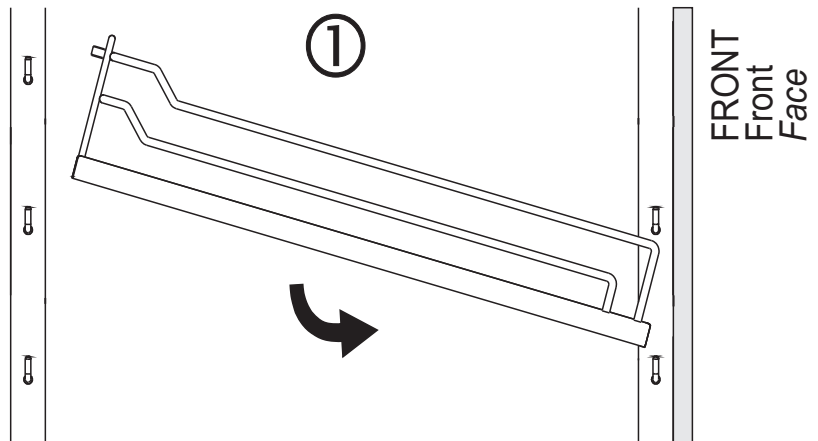

Montageanleitung ARENA-Einhängetablar

Mounting instructions ARENA-clip-on shelf

Instructions d'assemblage ARENA-tableau

A. Montage Mounting Assemblage

bei der Tablar montage
nur mittig auf Holzplatte
und im hinteren Bereich der Reling drücken

onDuring assembling the shelves,
please do only push
in the middle of the panel
and only in the rail in the back

Lors du montage du tableau,
poussez le centre du plateau bois
et la partie derrière de la galerie.