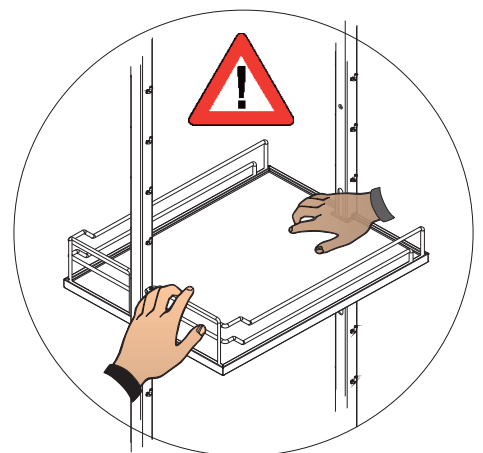

Montageanleitung ARENA-Einhängetablar

Mounting instructions ARENA-clip-on shelf

Instructions d'assemblage ARENA-tableau

A. Montage Mounting Assemblage

bei der Tablar montage
nur mittig auf Holzplatte
und im hinteren Bereich der Reling drücken

onDuring assembling the shelves,
please do only push
in the middle of the panel
and only in the rail in the back

Lors du montage du tableau,
poussez le centre du plateau bois
et la partie derrière de la galerie.