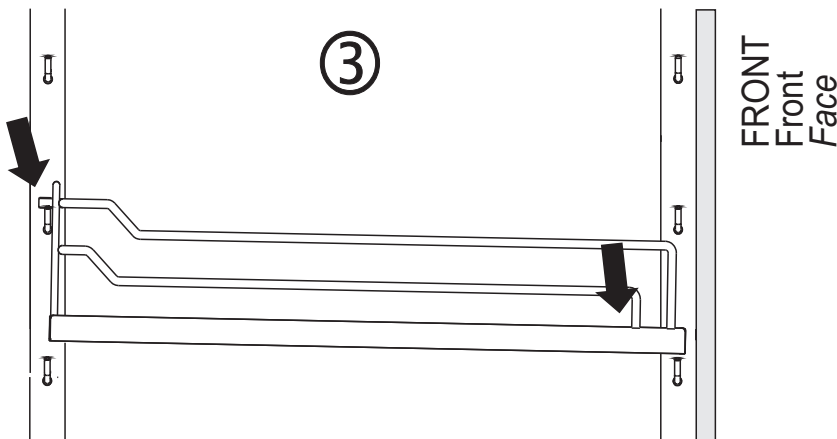

Montageanleitung ARENA-Einhängetablar

Mounting instructions ARENA-clip-on shelf

Instructions d'assemblage ARENA-tableau

A. Montage Mounting Assemblage

bei der Tablar montage
nur mittig auf Holzplatte
und im hinteren Bereich der Reling drücken

onDuring assembling the shelves,
please do only push
in the middle of the panel
and only in the rail in the back

Lors du montage du tableau,
poussez le centre du plateau bois
et la partie derrière de la galerie.